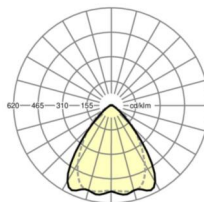

Механика

цвет корпуса	черный RAL 9005
размеры (LxWxH/DxH)	1531mm x 55mm x 37mm
вес (нетто)	1.65kg
Вид монтажа	сборка трековых систем, световая структура

DEEP-LINK

<https://www.regiolum.de/ru/article/19530004174>

Ссылка	LED 8000lm 865
ηLB	100 %
Φ ↓/↑	98 % / 2 %
UGR поп./вдоль	20.5 / 21.2

размеры

L	1531 mm	Длина
B	55 mm	Ширина
H	37 mm	Высота